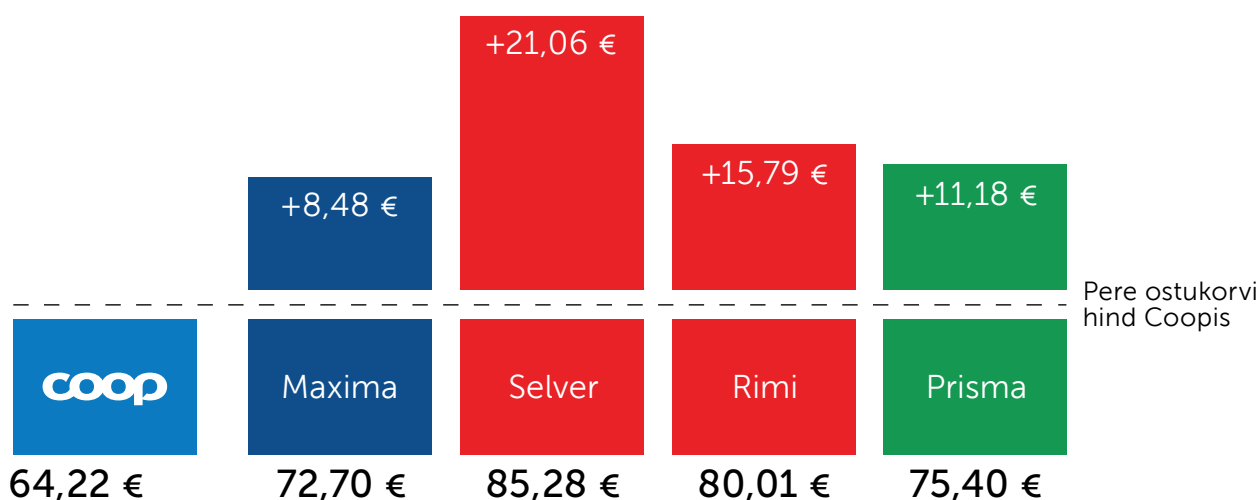

Soodsaim pere ostukorv

Septembris läbi viidud hinnavõrdlus kinnitab, et Eesti inimeste armastatuimad tooted on soodsaimad just Coopis.

Osta alati soodsalt – Coop'i kauplustest leiad suure valiku püsivalt soodsaid tooteid. Kõiki tooteid ja täpsemat hinnavõrdlust vaata coop.ee/pere-ostukorv

Nõo Moskva täissuitsuvorst
250 g
Твердокопченая колбаса