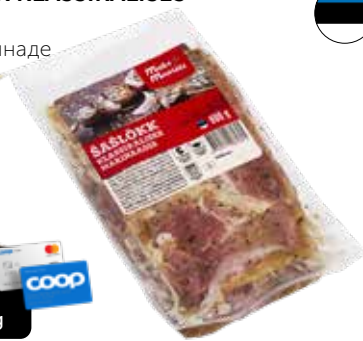

MAKS & MOORITS ŠAŠLÖKK KLASSIKALISES MARINAADIS 600 g / 540 g

Шашлык в классическом маринаде
4.49