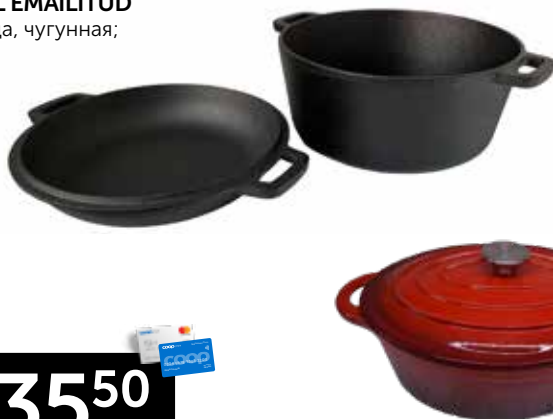

Hind Säätukaardiga
või Coop Panga kaardiga

Hind Säätukaart
Plussiga või Coop Panga
kaardiga maksmisel

coop | Ehituskeskus

**AHJUPOTT 3.8 L + PRAEPANN 26 CM MALM;
AHJUPOTT 3.8 L; 6 L EMAILITUD**

Кастрюля + сковорода, чугунная;
кастрюля для печи
55.90; 62.90; 85.90